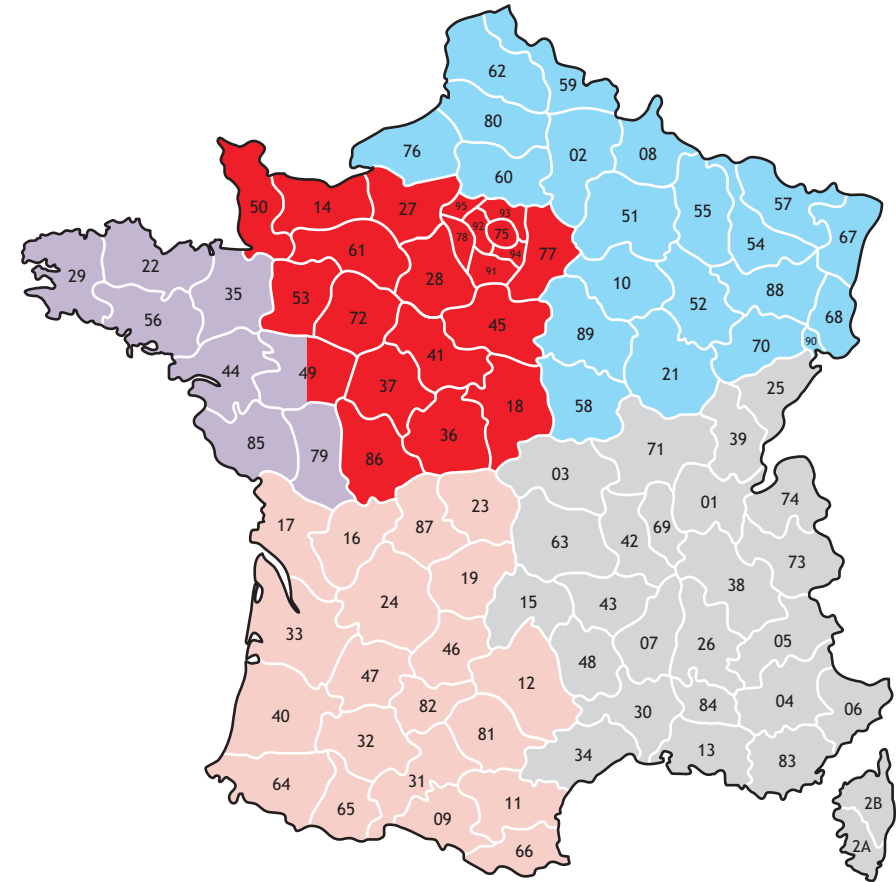

RDS SUD-EST
DAPELEC SAS
Monsieur M. Duclaux (MD)
59 Quai Claude Bernard
38200 VIENNE
Tél: 04 74 53 37 63
Fax: 09 81 40 46 02
GSM: 06 03 08 49 22
Mail: rds@dapelec.fr

- | | |
|------------------------------|---------------------------------|
| 01 - Ain (MD) | 48 - Lozère (MD) |
| 02 - Aisne (DF) | 49 - Maine-et-Loire (DB) |
| 03 - Allier (MD) | 50 - Manche (LH) |
| 04 - Alpes Hte-Provence (MD) | 51 - Marne (DF) |
| 05 - Hautes-Alpes (MD) | 52 - Haute-Marne (DF) |
| 06 - Alpes-Maritimes (MD) | 53 - Mayenne (LH) |
| 07 - Ardèche (MD) | 54 - Meurthe-et-Moselle (DF) |
| 08 - Ardennes (DF) | 55 - Meuse (DF) |
| 09 - Ariège (YD) | 56 - Morbihan (DB) |
| 10 - Aube (DF) | 57 - Moselle (DF) |
| 11 - Aude (YD) | 58 - Nièvre (DF) |
| 12 - Aveyron (YD) | 59 - Nord (DF) |
| 13 - Bouches-du-Rhône (MD) | 60 - Oise (DF) |
| 14 - Calvados (LH) | 61 - Orne (LH) |
| 15 - Cantal (MD) | 62 - Pas-de-Calais (DF) |
| 16 - Charente (YD) | 63 - Puy-de-Dôme (MD) |
| 17 - Charente-Maritime (YD) | 64 - Pyrénées-Atlantique (YD) |
| 18 - Cher (LH) | 65 - Hautes-Pyrénées (YD) |
| 19 - Corrèze (YD) | 66 - Pyrénées-Orientales (YD) |
| 2A - 2B Corse (MD) | 67 - Bas-Rhin (DF) |
| 21 - Côte-d'Or (DF) | 68 - Haut-Rhin (DF) |
| 22 - Côtes d'Armor (DB) | 69 - Rhône (MD) |
| 23 - Creuse (YD) | 70 - Haute-Saône (DF) |
| 24 - Dordogne (YD) | 71 - Saône-et-Loire (MD) |
| 25 - Doubs (MD) | 72 - Sarthe (LH) |
| 26 - Drôme (MD) | 73 - Savoie (MD) |
| 27 - Eure (LH) | 74 - Haute-Savoie (MD) |
| 28 - Eure-et-Loire (LH) | 75 - Paris (LH) |
| 29 - Finistère (DB) | 76 - Seine-Maritime (DF) |
| 30 - Gard (MD) | 77 - Seine-et-Marne (LH) |
| 31 - Haute-Garonne (YD) | 78 - Yvelines (LH) |
| 32 - Gers (YD) | 79 - Deux-Sèvres (DB) |
| 33 - Gironde (YD) | 80 - Somme (DF) |
| 34 - Hérault (MD) | 81 - Tarn (YD) |
| 35 - Ille-et-Vilaine (DB) | 82 - Tarn-et-Garonne (YD) |
| 36 - Indre (LH) | 83 - Var (MD) |
| 37 - Indre-et-Loire (LH) | 84 - Vaucluse (MD) |
| 38 - Isère (MD) | 85 - Vendée (DB) |
| 39 - Jura (MD) | 86 - Vienne (LH) |
| 40 - Landes (YD) | 87 - Haute-Vienne (YD) |
| 41 - Loir-et-Cher (LH) | 88 - Vosges (DF) |
| 42 - Loire (MD) | 89 - Yonne (DF) |
| 43 - Haute-Loire (MD) | 90 - Territoire-de-Belfort (DF) |
| 44 - Loire-Atlantique (DB) | 91 - Essonne (LH) |
| 45 - Loiret (LH) | 92 - Hauts-de-Seine (LH) |
| 46 - Lot (YD) | 93 - Seine-St-Denis (LH) |
| 47 - Lot-et-Garonne (YD) | 94 - Val-de-Marne (LH) |
| | 95 - Val-d'Oise (LH) |