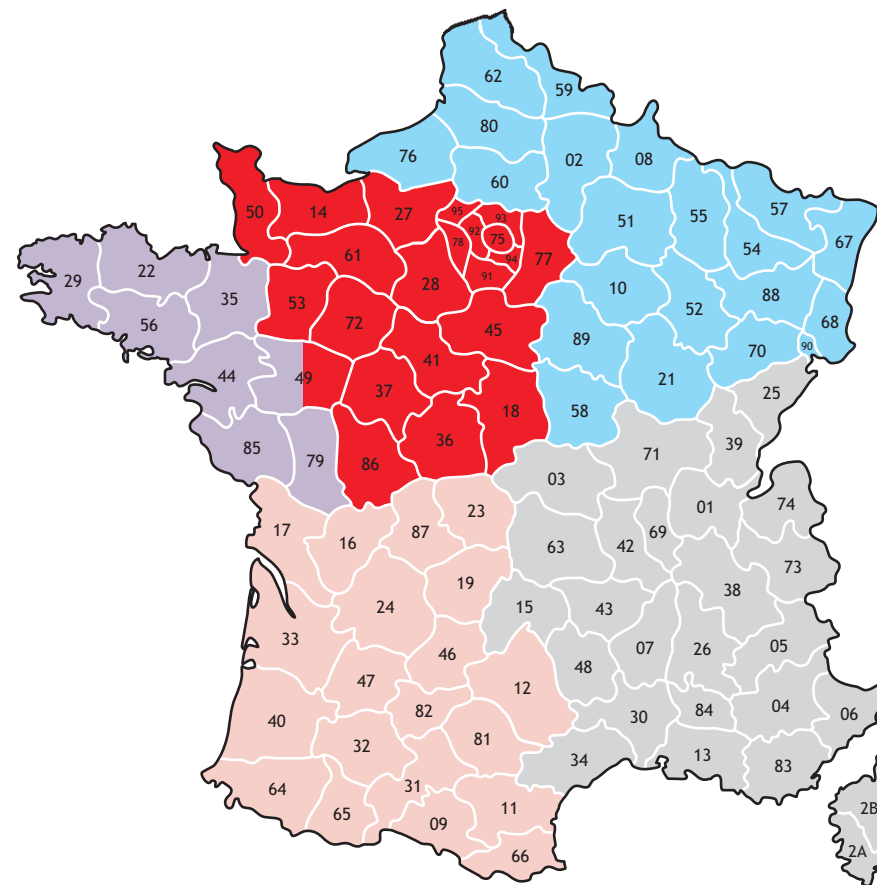

RDS TECHNOLOGY

TOPCON POSITIONING GROUP

*Pour d'information
supplémentaire, veuillez
contactez:
contact@rdstec.com*